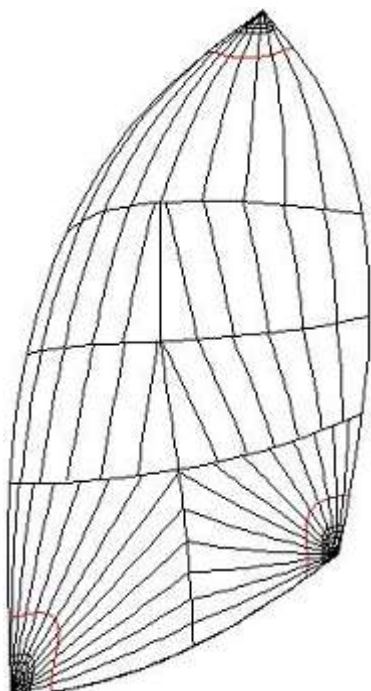

ASSYMETRISKE SPILER KODER

CODE 1: 0,5–0,6 OZ. LET

CODE 2: 0,6–0,9 OZ. ALL PURPOSE

CODE 3: 1,5–2,2 OZ. HÅRD VIND, SKÆRING